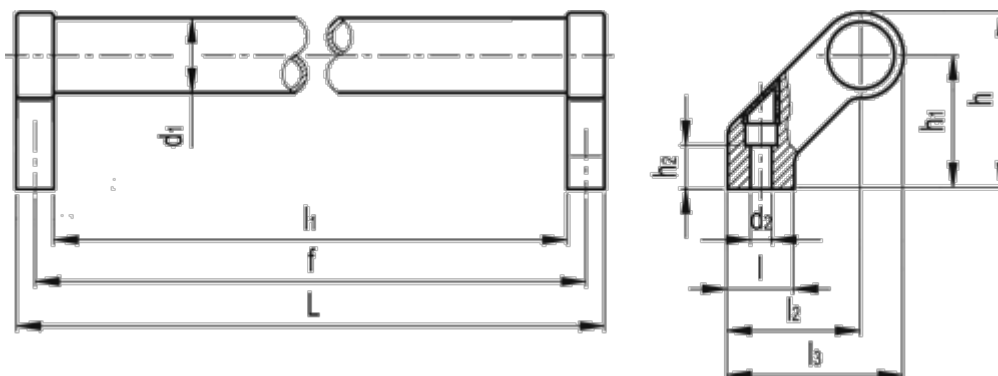

Varenummer: 20139600B
Beskrivelse: E+G Rørgreb GN 333-28-600-B-EL

Mål

d1	= 28	l2	= 50
d2	= 6.5	l3	= 66
f +/-0,5	= 600	Vægt (g)	= 570
h	= 66		
h1	= 50		
h2	= 17		
L	= 614		
l1	= 586		